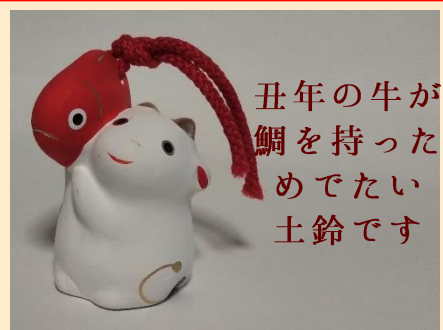

# 旦飯野神社縁起物

12月1日  
頒布開始  
致します

白丑・黄丑・黒丑・桃丑

かわいい丑年の縁起の良い土鈴です

開運招福  
丑年土鈴

干支神楽

初穂料  
各1,000円

何事にもめげることなく、七転び八起きでたくさんの福を招きつづけますように

開運招福  
七転び八起  
おきあがり  
まねき丑

初穂料  
1,000円

丑年の牛が鯛を持っためでたい土鈴です

開運招福  
丑年土鈴

鯛持ち土鈴

初穂料  
1,000円

福招き猫と開運だるまがひとつになって、一生懸命福を招きます

開運招福  
千客萬来  
赤・金  
猫だるま